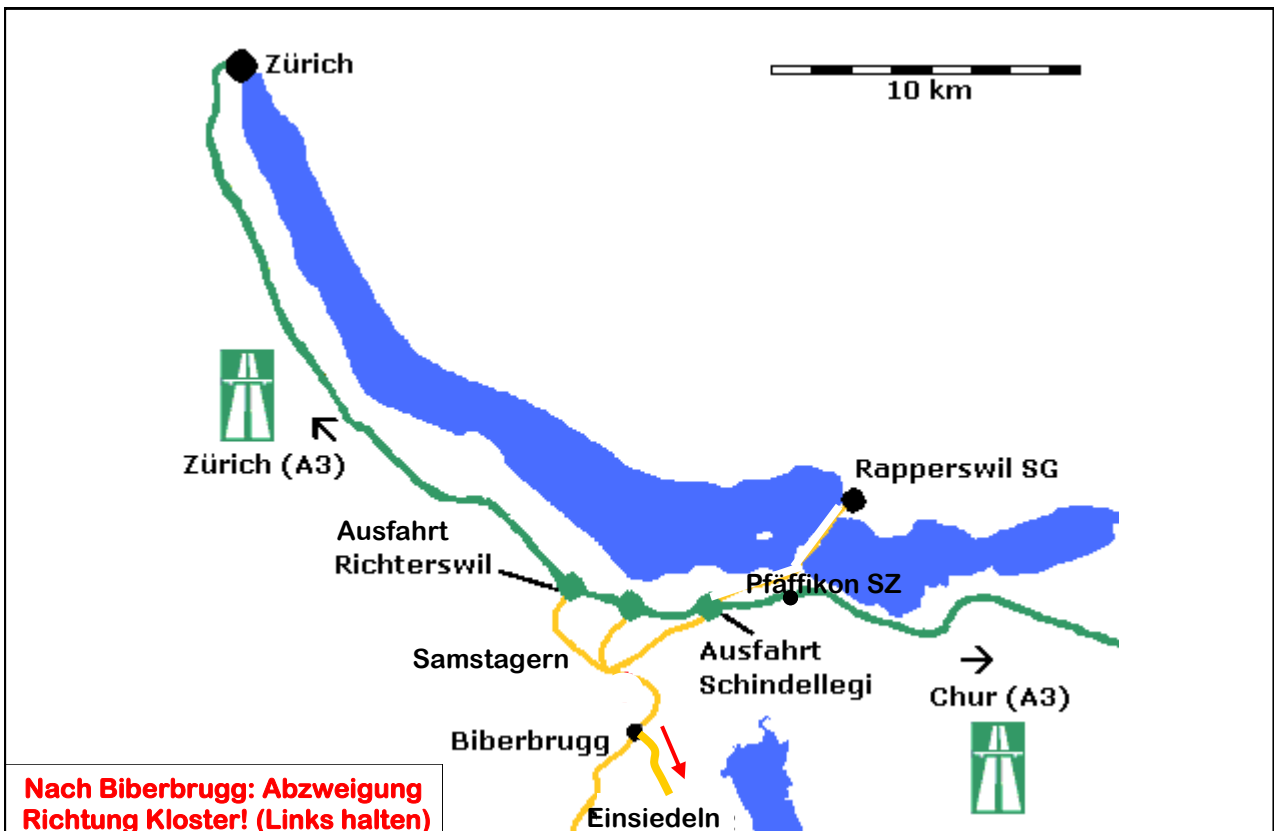

# Routenplan für Einsiedeln (CH) am 04. Okt 2014

Wenn Ihr Euch verfahren habt,  
ist es nicht so schlimm  
Beim Kreis 3/4 Drehung in die  
Altstadt hinein, direkt zum  
Kloster, am Parkplatz vorbei  
auf die Birchstrasse.

Parkplatz Friedhof  
(x) nur 1 Std. gültig!  
Tickets Parkhaus  
erhältlich auch für  
beliebiges Ein-  
und Ausfahren  
während 30, 48,  
72,... Std.