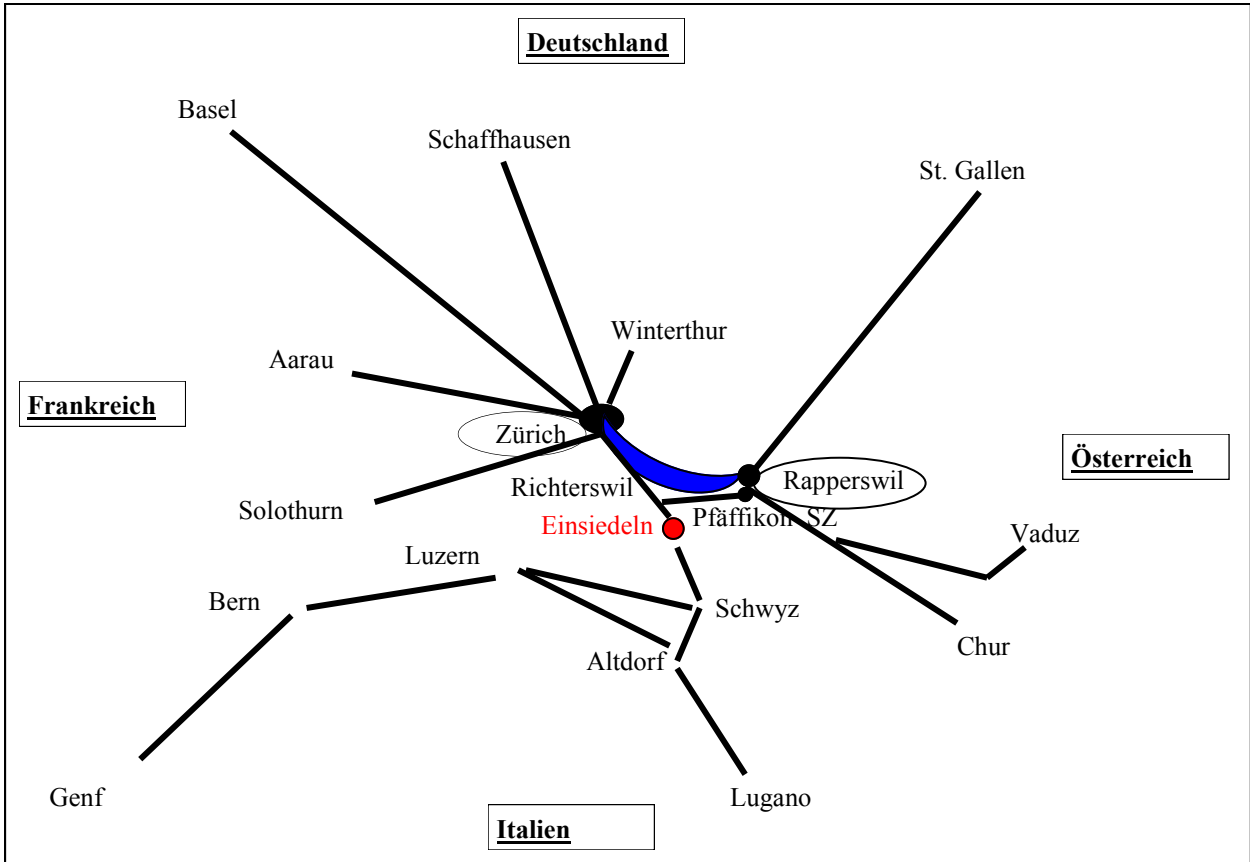

# Routenplan für Einsiedeln (CH) am 04. Okt 2014

Wenn Ihr Euch verfahren habt,  
ist es nicht so schlimm  
Beim Kreis 3/4 Drehung in die  
Altstadt hinein, direkt zum  
Kloster, am Parkplatz vorbei  
auf die Birchstrasse.

Parkplatz Friedhof  
(x) nur 1 Std. gültig!  
Tickets Parkhaus  
erhältlich auch für  
beliebiges Ein-  
und Ausfahren  
während 30, 48,  
72,... Std.