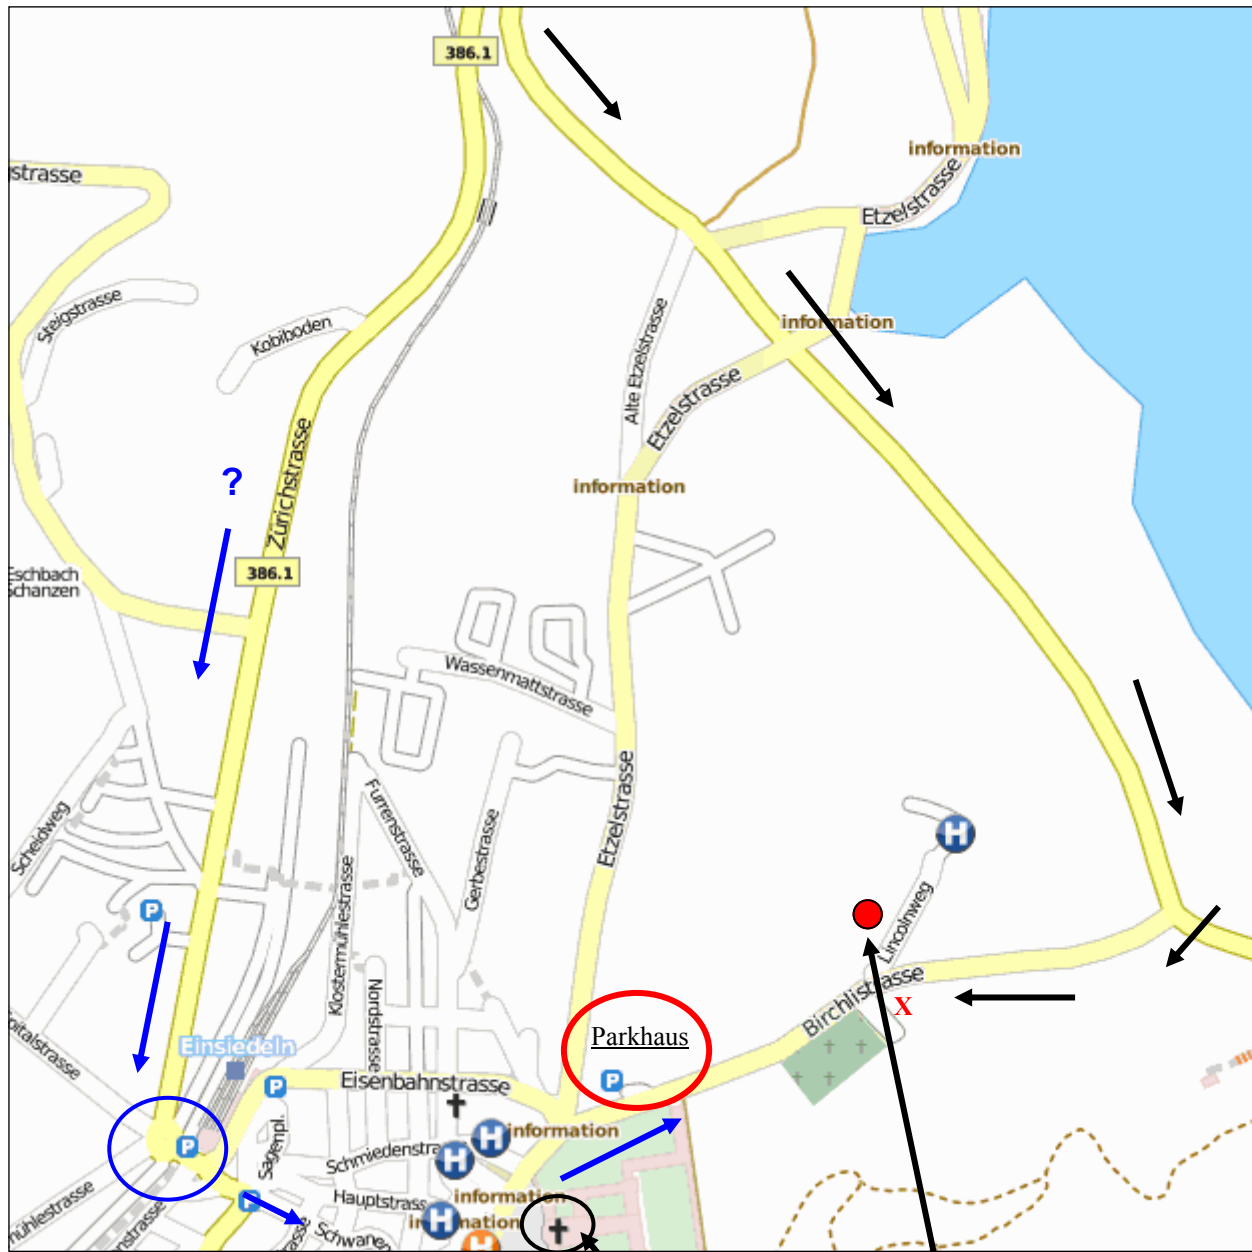

# Routenplan für Einsiedeln (CH) am 04. Okt 2014

Wenn Ihr Euch verfahren habt,  
ist es nicht so schlimm  
Beim Kreis 3/4 Drehung in die  
Altstadt hinein, direkt zum  
Kloster, am Parkplatz vorbei  
auf die Birchstrasse.

Parkplatz Friedhof  
(x) nur 1 Std. gültig!  
Tickets Parkhaus  
erhältlich auch für  
beliebiges Ein-  
und Ausfahren  
während 30, 48,  
72,... Std.